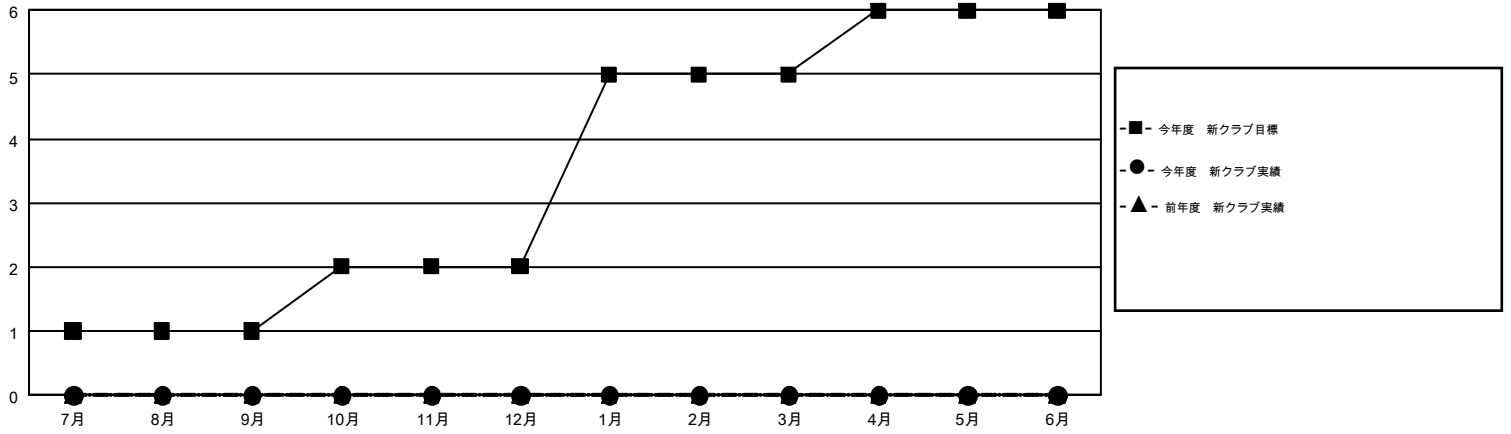

# GMT MONTHLY MEMBERSHIP PROGRESS REPORT

Results as of: 8/31/2017

Multiple District 335

LOCATION: JAPAN

GMT: MASAYOSHI MARUYAMA, YASUHISA NAKAMURA

GMT会則地域 5

クラブ				名			
結果: 2017-2018				結果: 2017-2018			
四半期	新クラブ目標	新クラブ	解散クラブ	四半期	会員純増目標	会員増強実績	退会者(転籍を含む)実際
7月/8月/9月	1	0	0	7月/8月/9月	465	333	116
10月/11月/12月	1	0	0	10月/11月/12月	375	0	0
1月/2月/3月	3	0	0	1月/2月/3月	370	0	0
4月/5月/6月	1	0	0	4月/5月/6月	220	0	0

新クラブ目標及び実績累計

会員目標及び実績累計

解散クラブ: 0	170 CLUBS OF 415 一名以上の新会員を登録	男女別
退会者		男性 11,281 (77.51%)
物故会員 26		女性 3,274 (22.49%)
クラブ解散 0	<a href="#">会員累計データを見るには、ここをクリック</a>	世帯主/家族会員合計 4,411
その他 90		国際会費半額の家族会員 2,379
合計 116		