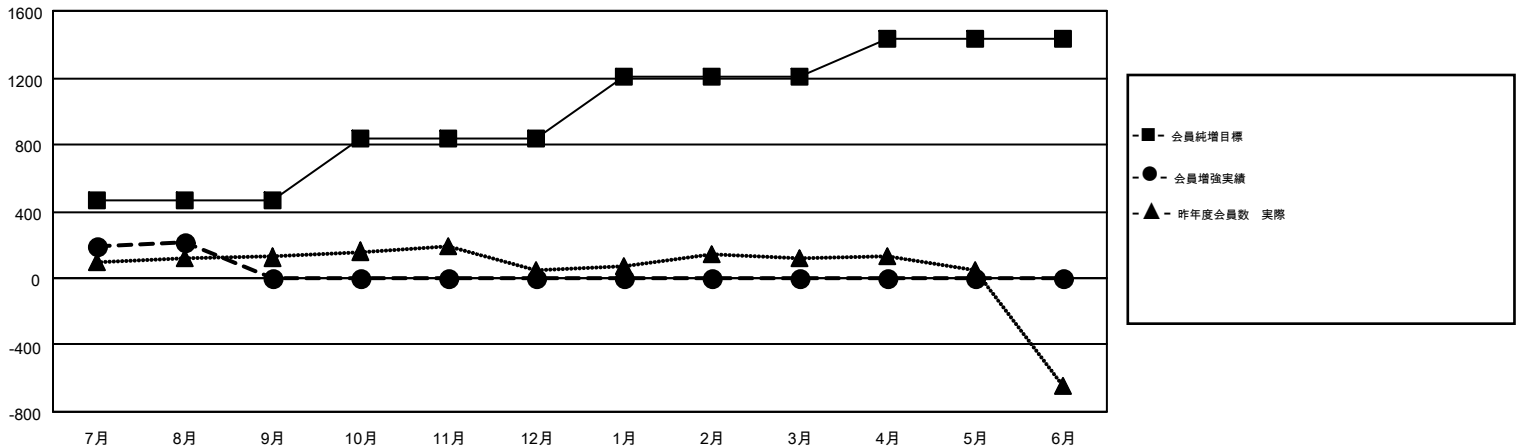

# GMT MONTHLY MEMBERSHIP PROGRESS REPORT

Results as of: 8/31/2017

Multiple District 335

LOCATION: JAPAN

GMT: MASAYOSHI MARUYAMA, YASUHISA NAKAMURA

GMT会則地域 5

クラブ				名			
結果: 2017-2018				結果: 2017-2018			
四半期	新クラブ目標	新クラブ	解散クラブ	四半期	会員純増目標	会員増強実績	退会者(転籍を含む)実際
7月/8月/9月	1	0	0	7月/8月/9月	465	333	116
10月/11月/12月	1	0	0	10月/11月/12月	375	0	0
1月/2月/3月	3	0	0	1月/2月/3月	370	0	0
4月/5月/6月	1	0	0	4月/5月/6月	220	0	0

新クラブ目標及び実績累計

会員目標及び実績累計

解散クラブ: 0	170 CLUBS OF 415 一名以上の新会員を登録	男女別
退会者		男性 11,281 (77.51%)
物故会員 26		女性 3,274 (22.49%)
クラブ解散 0	<a href="#">会員累計データを見るには、ここをクリック</a>	世帯主/家族会員合計 4,411
その他 90		国際会費半額の家族会員 2,379
合計 116		